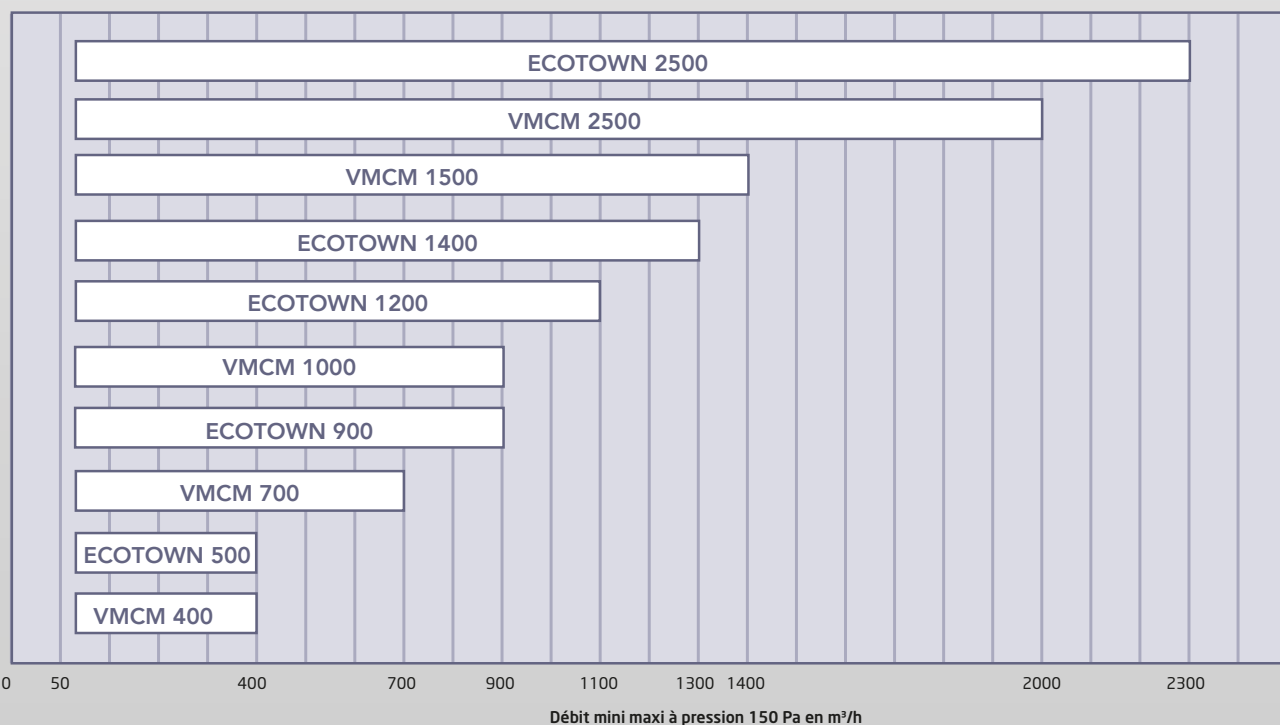

Offre Moteur standard

- Courbes "plates" : idéal pour fonctionnement en VMC logement collectif
- Consommation optimisée
- Forme cubique permettent toutes les combinaisons aspiration rejet