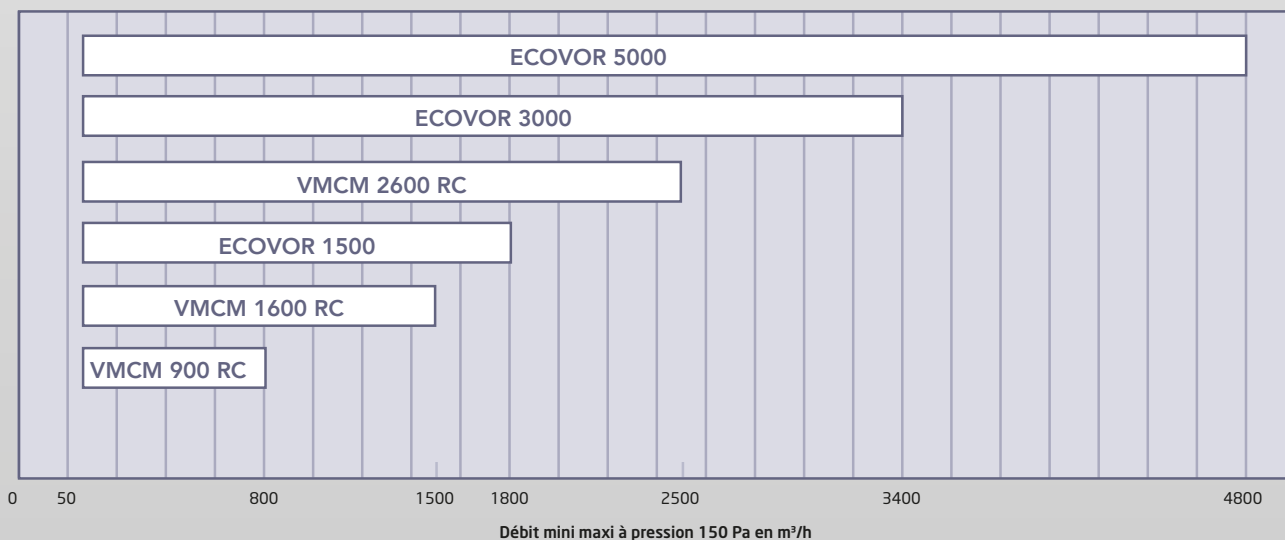

Offre
Basse Conso

- Moteur EC à commutation électronique
- Entraînement direct : rendement élevé et sans entretien
- Pression constante grâce à la régulation électronique intégrée
- Monophasé 230 V (sauf Ecover 5000 Triphasé 400 V)