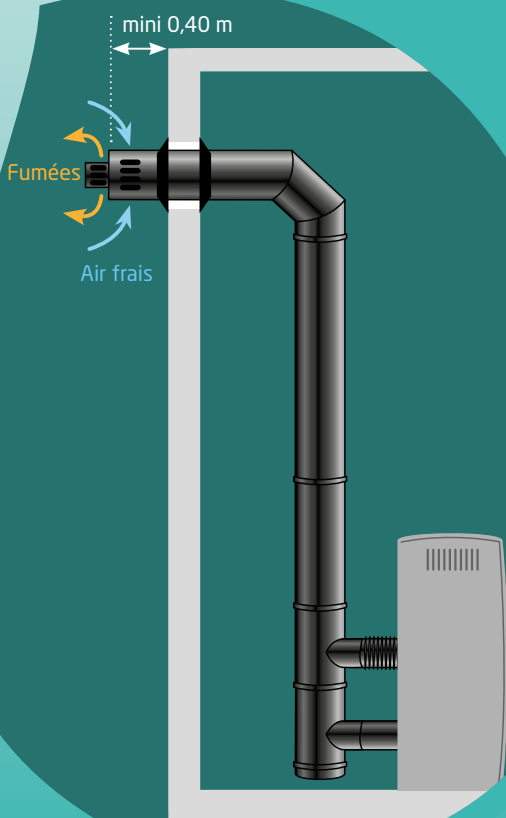

LORFLEX

CONCENTRIQUE PELLETS

Kit Raccordement Étanche horizontal Ø 80/125

Nouveau

Un montage complet
en 1 seule référence !

766€*
kit noir
code 2610328

634€*
kit inox
code 2610327

Composition du Kit de raccordement étanche horizontal (disponible en inox ou noir) :

- 1 Terminal horizontal (livré avec 2 rosaces EPDM) + 1 Coude à 90°
- 1 Élément 1000 mm + 1 Élément 500 mm
- 1 Té 90° avec piquage évacuation fumées Ø80 + 1 Tampon plein
- 1 Té 90° avec piquage évacuation fumées Ø80 + 1 Brides de sécurité + 5 Joints viton T250
- 1 Gaine alu prise d'air Ø60 + 1 Adaptateur EPDM prise d'air Ø60 à Ø40