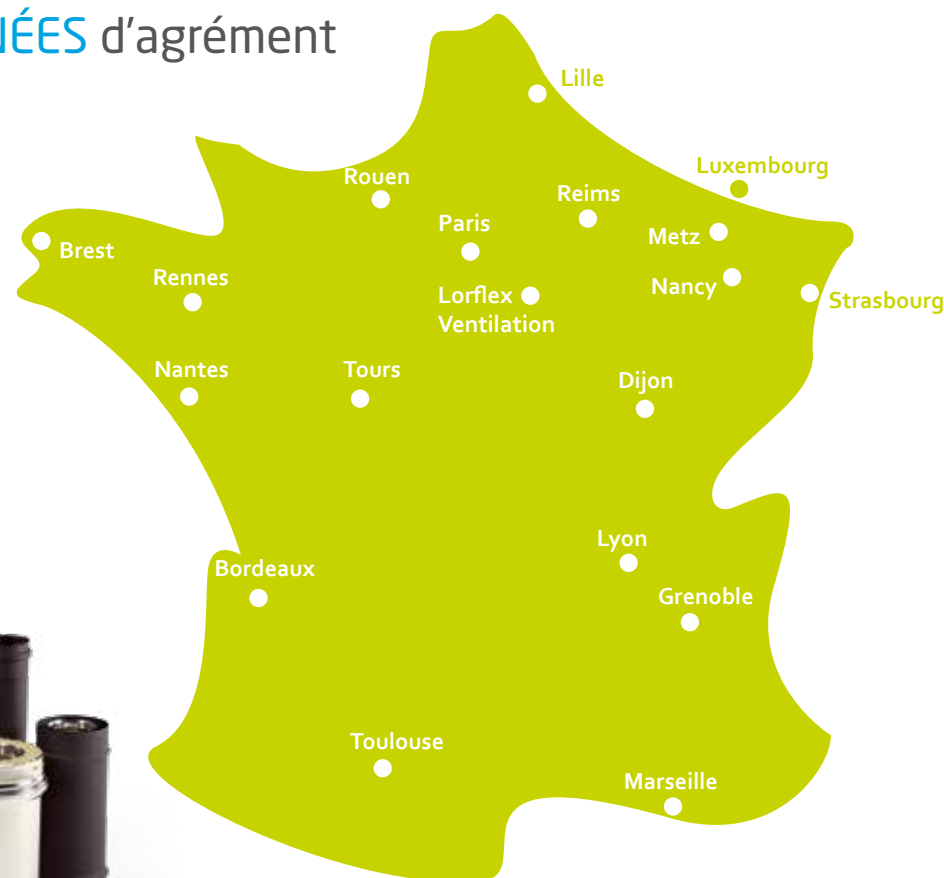

The logo for LORFLEX features the word "LORFLEX" in a bold, white, sans-serif font. It is centered within a blue curved banner at the top of the page. Two white curved lines, one above and one below the text, frame the word.

LORFLEX

FAISONS
CONNAISSANCE!

A large, thick blue curved arrow with arrowheads at both ends, pointing outwards from the text below it.

Présentation Professionnels de la Cheminée

LORFLEX,

le distributeur spécialisé des réseaux fumée-air-eau pour les bâtiments tertiaires, industriels, commerciaux et pour l'habitat collectif

- À destination des installateurs en **POÊLES** et **CHEMINÉES** d'agrément
- Un groupe de 19 agences réparties sur la **FRANCE** et le **LUXEMBOURG**
- Une sélection rigoureuse des produits
- Plus de **30 ans d'expérience**